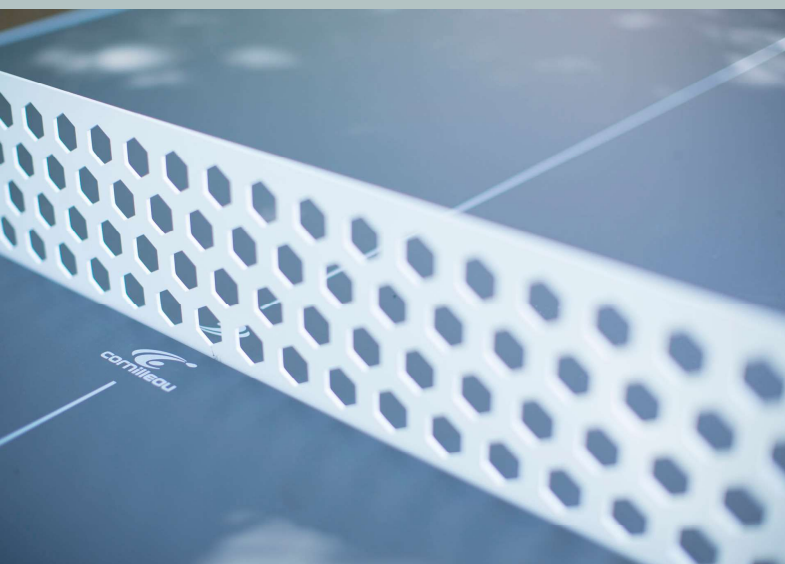

CORNILLEAU

FRANCOUZSKÁ KVALITA

Máte-li chuť se pořádně nadechnout a odbourat se od současné stresové situace, máme pro Vás dobrý TIP! Již 20 let prodáváme stoly CORNILLEAU na stolní tenis prvotřídní kvality, vhodné pro městský mobiliář, sportoviště, kluby, firmy, parky a další umístění.

- Úspěšný francouzský výrobce se 70-ti letou tradicí (můžete znát z reportáže ČT)
- Produkty vysoké kvality určené pro celoroční využití
- Snadná montáž a přemístitelnost
- Skvělé hrací vlastnosti oproti betonovým stolům
- Využití volného času a pohybu na čerstvém vzduchu
- Aktivita vhodná pro zapojení dětí, příležitost zvednout se od počítačů a tabletů
- Zastoupení v České republice již 20 let naší společností